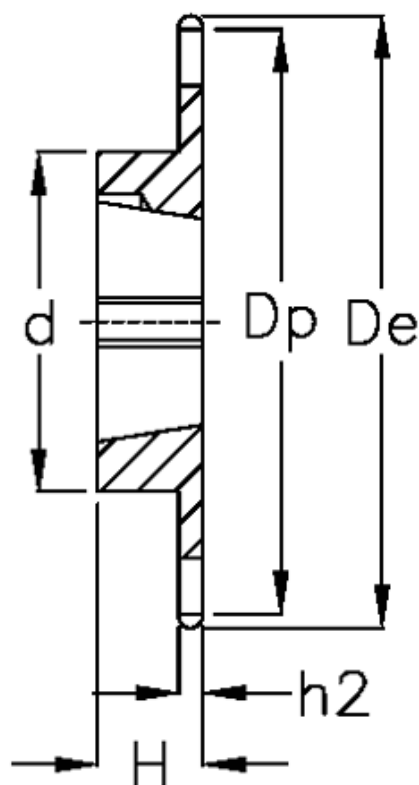

Varenummer: 616031007022
Beskrivelse: Bøsningshjul 12 B-1 Z=22 simplex
for bøsning 2517

Mål

Antal tænder	= 22
C	= 2
d	= 102
De	= 141.8
Dp	= 133.86
For bøsning	= 2517
For kædebetegnelse	= 12 B-1
For kæde størrelse	= 3/4" x 7/16"

H	= 45
h1	= 11.1
Materiale	= Stål